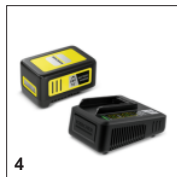

ПРИНАДЛЕЖНОСТИ BLV 18-200 BATTERY 1.444-100.0

		№ для заказа	Описание	
ACCESSORIES GARDEN TOOLS GENERAL				
Плечевой ремень	1	2.445-242.0	Удобное решение для продолжительной работы без переутомления: эргономичный плечевой ремень, совместимый со многими аккумуляторными садовыми инструментами Kärcher.	☒
АККУМУЛЯТОРЫ				
Аккумулятор Battery Power 18 / 50	2	2.445-035.0	Сменный аккумулятор Kärcher Battery Power 18 В / 5,0 Ач с ЖК-дисплеем для отображения состояния заряда на основе инновационной технологии Real Time. Подходит ко всем аппаратам Kärcher на аккумуляторной платформе 18 В.	☐
ЗАРЯДНЫЕ УСТРОЙСТВА				
Быстрое зарядное устройство 18 В	3	2.445-032.0	Быстрозарядное устройство лишь за 44 минуты заряжает сменный аккумулятор Kärcher Battery Power 18В / 2,5Ач до уровня 80 %. Оно совместимо со всеми 18-вольтными аккумуляторами Kärcher.	☐
СТАРТОВЫЙ КОМПЛЕКТ: АККУМУЛЯТОР И ЗАРЯДНОЕ УСТРОЙСТВО				
Стартер Комплект Battery Power 18/50	4	2.445-063.0	Включает сменный аккумулятор Battery Power 18 В / 5,0 Ач и быстрозарядное устройство 18 В: стартовый комплект Battery Power 18/50 для любых аппаратов Kärcher на аккумуляторной платформе 18 В.	☐
АККУМУЛЯТОРЫ				
Battery Power+ 18/30	5	2.445-042.0	С технологией Real Time и ЖК-дисплеем: мощный 18-вольтный литий-ионный аккумулятор Battery Power+ емкостью 3,0 Ач, обеспечивающий продолжительную работу от одного заряда. С системой контроля напряжения и защитой от водяных струй (IPX5).	☐

☒ Входит в комплект поставки
☐ Доступные аксессуары.
☐ Чистящее средство.